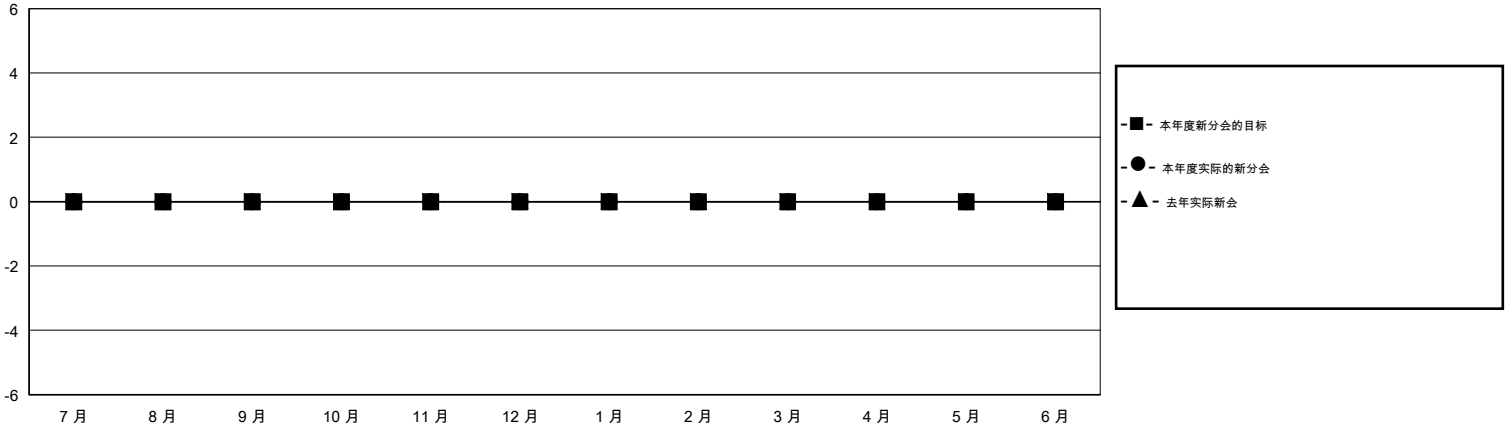

MONTHLY MEMBERSHIP PROGRESS REPORT

District 383

Results as of: 1/31/2020

GMT:

地点 CHINA

GMT宪章区

分会			
成果 2019-2020			
季	新分会目标	新会	会员流失的分会
7月/8月/9月	0	0	0
10月/11月/12月	0	0	0
1月/2月/3月	0	0	0
4月/5月/6月	0	0	0

位会员@每位须缴			
成果 2019-2020			
季	会员净增长目标	实际会员增长数	实际退会会员 (包括转会)
7月/8月/9月	0	5	6
10月/11月/12月	0	0	0
1月/2月/3月	0	0	0
4月/5月/6月	0	0	0

目标与实际新会累积

目标和实际会员累积

已取消的分会: 0	2 CLUBS OF 77 增添1位或以上的新会员	性别分布 男 1,042 (63.50%) 女 599 (36.50%)
放弃的会员 过世 0 分会已取消 0 其他 6 <hr/> 总计 6	点击这里取得累计会员数据	总计家庭单位会员数 182 支付减半会费的家庭会员 93