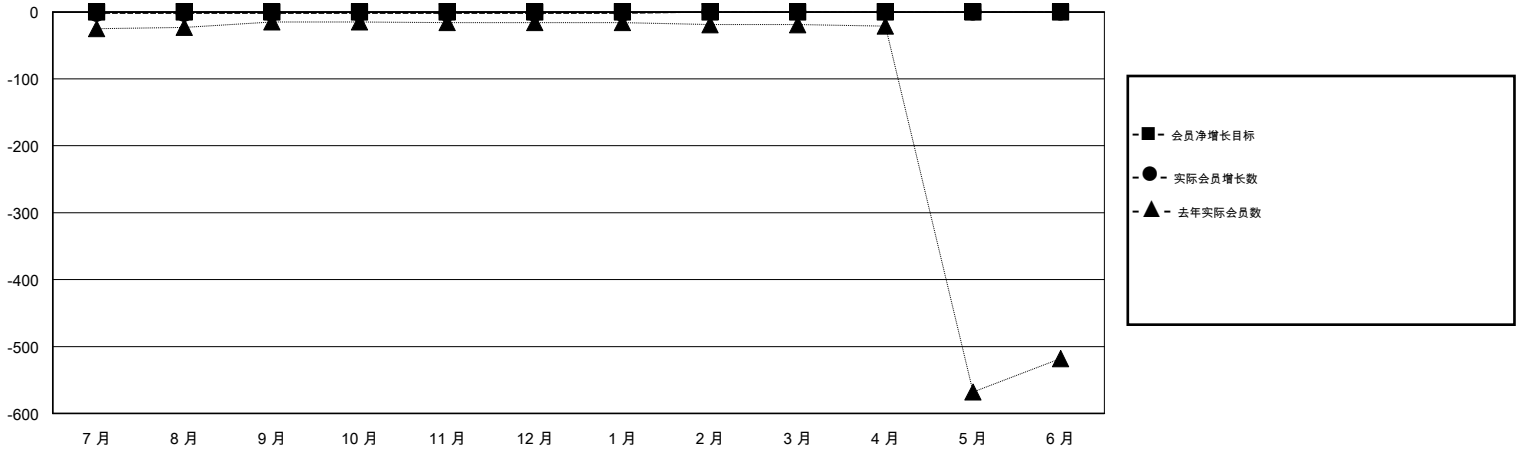

MONTHLY MEMBERSHIP PROGRESS REPORT

District 383

Results as of: 1/31/2020

GMT:

地点 CHINA

GMT宪章区

分会			
成果 2019-2020			
季	新分会目标	新会	会员流失的分会
7月/8月/9月	0	0	0
10月/11月/12月	0	0	0
1月/2月/3月	0	0	0
4月/5月/6月	0	0	0

位会员@每位须缴			
成果 2019-2020			
季	会员净增长目标	实际会员增长数	实际退会会员 (包括转会)
7月/8月/9月	0	5	6
10月/11月/12月	0	0	0
1月/2月/3月	0	0	0
4月/5月/6月	0	0	0

目标与实际新会累积

目标和实际会员累积

已取消的分会: 0	2 CLUBS OF 77 增添1位或以上的新会员	性别分布 男 1,042 (63.50%) 女 599 (36.50%)
放弃的会员 过世 0 分会已取消 0 其他 6 <hr/> 总计 6	点击这里取得累计会员数据	总计家庭单位会员数 182 支付减半会费的家庭会员 93